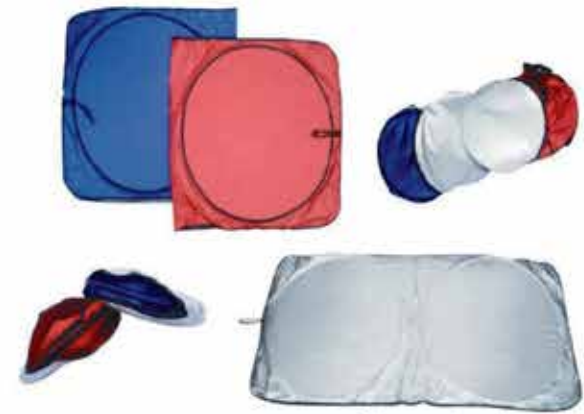

Arco de futbol colapsible |
APP0006

Pelota de playa transparente ||
APP0007

Pelota de playa color sólido ||
APP0008

Frisbee colapsible ||
APP0009

Cabecera de playa ||
APP0010

Clip porta lentes ||
APP0011

Tapasol colapsible ||
APP0012