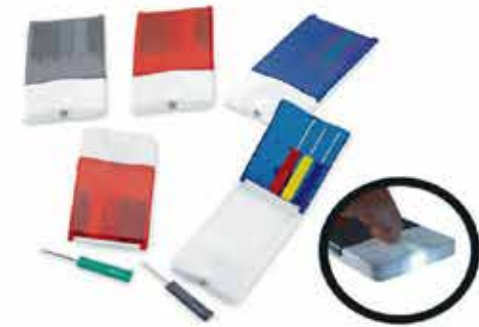

Set de herramientas arrow con led ||
AP0035